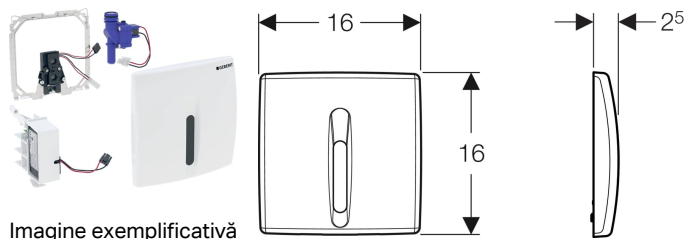

Sistem de comandă a spălării pentru pisoar Geberit cu acționare spălare electronică, alimentare electrică de la rețea, capac de protecție din plastic

Imagine exemplificativă

Domenii de utilizare

- Pentru acționarea automată a spălării pisoarelor
- Pentru încorporare în elemente de instalare Geberit Duofix pentru pisoar, 130 cm, universal, pentru sistem de comandă Basic a spălării pentru pisoar
- Pentru montare la elemente de instalare Geberit Duofix fără traversă fixă, pentru pisoar (începând cu anul de fabricație 2013)

Caracteristici

- Clapetă de acționare cu sistem de siguranță
- Recunoașterea sigură a distanței cu infraroșu
- Senzor infraroșu, cu reglaj automat
- Detecție în infraroșu fără influențe din partea fundalului
- Timp de spălare reglabil
- Cu setarea manuală a timpului de spălare
- Spălare la intervale reglabile
- Adaptarea dinamică a timpilor de spălare
- Pre-spălare reglabilă
- Cu posibilitate de modificare pentru funcționare cu pisoar cu capac
- Sursă de curent, de la alimentarea de la rețea
- După racordarea la rețea, gata pentru o utilizare
- Comandă întrerupere a alimentării de la rețea
- Funcție de închidere a supapei la întreruperea alimentării de la rețea
- Spălare unică după activarea alimentării cu tensiune
- Setările dispozitivului și funcționarea cu un dispozitiv mobil prin interfața Bluetooth® integrată
- Compatibil cu aplicația Geberit Control